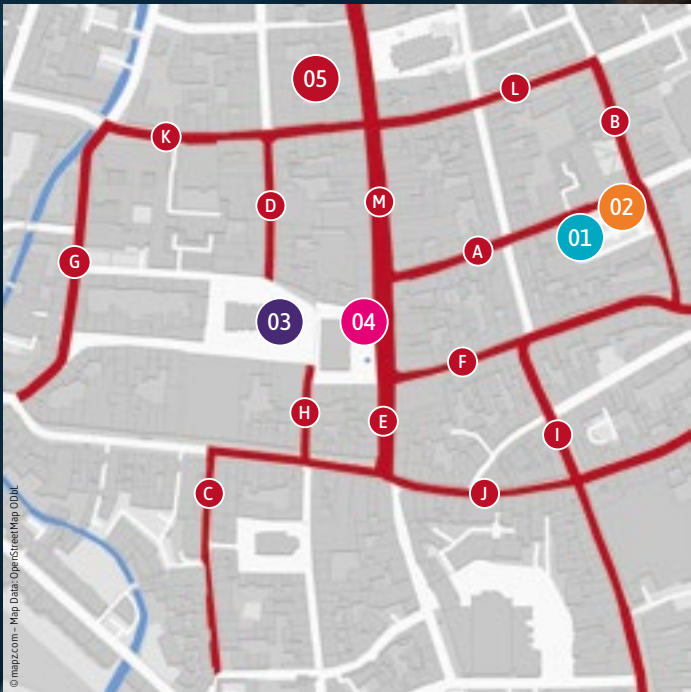

🕒 Beginn: 13:00

📍 Lieblingsfaden, Papendiek 24-26

🎓 Lieblingsfaden und Städtisches Museum Göttingen

Das Biodiversitätsmuseum im trinklich

Welche Tiere leben im Weinberg? Warum ist Biodiversität wichtig für den Weinbau? Wie können wir sie fördern und erforschen? Bestaunt unsere Sammlungsobjekte, schaut mit uns durchs Mikroskop und löst unser Quiz!

🕒 Beginn: 13:00

📍 trinklich, Rote Straße 10

🎓 Biodiversitätsmuseum und trinklich

Stationen

- 01 Alte Mensa
Wilhelmsplatz 3
- 02 Wilhelmsplatz
- 03 St. Johannis Kirche
- 04 Kornmarkt / Rund
ums Gänseliesel